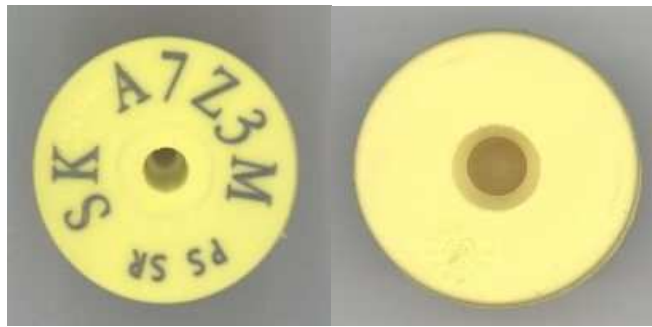

Terčik pre ošipané s jednostranným popisom na „samcovi“ s hrotom